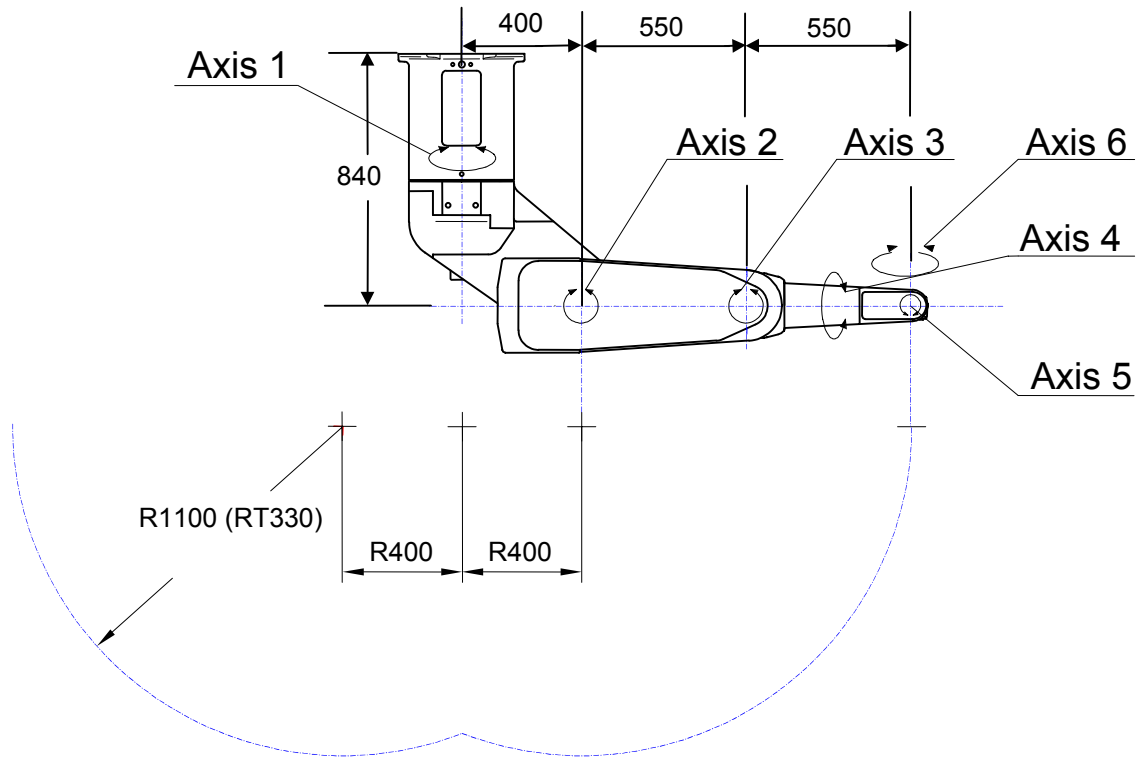

**RT 330-8A**

swivelling range /axis-velocity:		
<b>axis 1</b>	540°	145°/s
<b>axis 2</b>	270°	172°/s
<b>axis 3</b>	270°	270°/s
<b>axis 4</b>	360°	350°/s
<b>axis 5</b>	290°	370°/s
<b>axis 6</b>	720°	530°/s